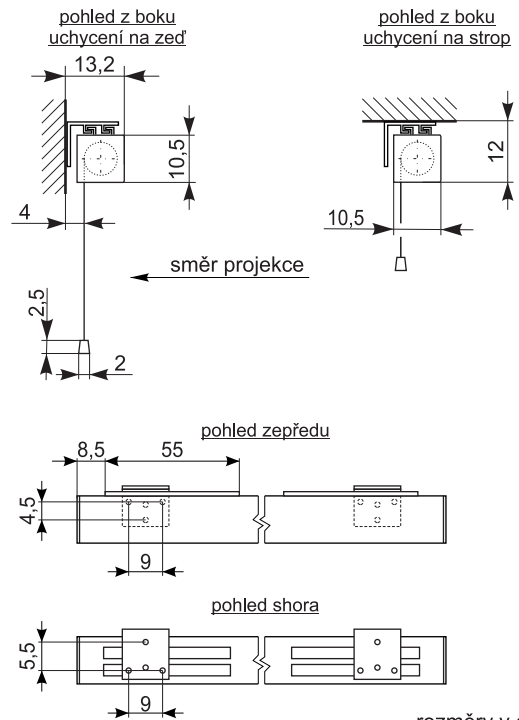

Rollfix Pro Electric RC (180 - 240 cm)

rozměry v cm

Formát 1:1 bez masky

ID	B	A	šířka	výška	C	G	F	úhlopříčka	váha
3036NA8025	180	180	180	180	0	194	192	255	19,5
3036PA8026	200	200	200	200	0	214	212	283	25
3036RA8025	240	240	240	240	0	254	252	340	28

Formát 4:3 bez masky

ID	B	A	šířka	výška	C	G	F	úhlopříčka	váha
3036PB8025	200	150	200	150	0	214	212	250	22,5
3036RB8025	240	180	240	180	0	254	252	300	26

Formát 4:3 s maskou

ID	B	A	šířka	výška	C	G	F	úhlopříčka	váha
3036NJ8025	180	137	172	129	4	194	192	215	19
3036PJ8025	200	152	192	144	4	214	212	240	22,5
3036RJ8025	240	182	232	174	4	254	252	290	26

Formát 16:9 s maskou

ID	B	A	šířka	výška	C	G	F	úhlopříčka	váha
3036NK8025	180	131	172	97	30	194	192	198	18
3036PK8025	200	142	192	108	30	214	212	220	21,5
3036RK8025	240	165	232	131	30	254	252	266	24,5

Formát 16:10 s maskou

ID	B	A	šířka	výška	C	G	F	úhlopříčka	váha
3036NN8025	180	142	172	108	30	194	192	203	19
3036PN8025	200	154	192	120	30	214	212	226	21,5
3036RN8025	240	179	232	145	30	254	252	274	25

Použitelné plochy : Blankara matt white

Použitelné masky : 4:3, 16:9, 16:10

Barva tubusu : Bílá - jemná struktura

Použitelné ovládání : Dálkové ovládání

Příslušenství : Rám pro vestavbu / Odstupový držák na stěnu - strop