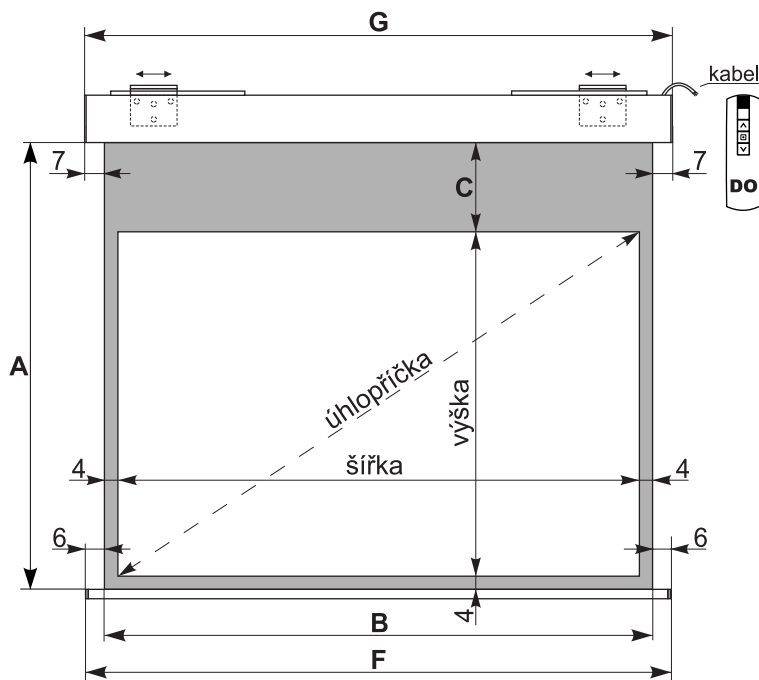

Rollfix Pro Electric RC (180 - 240 cm)

rozměry v cm

Formát 1:1 bez masky

ID	B	A	šířka	výška	C	G	F	úhlopříčka	váha
3036NA8025	180	180	180	180	0	194	192	255	19,5
3036PA8026	200	200	200	200	0	214	212	283	25
3036RA8025	240	240	240	240	0	254	252	340	28

Formát 4:3 bez masky

ID	B	A	šířka	výška	C	G	F	úhlopříčka	váha
3036PB8025	200	150	200	150	0	214	212	250	22,5
3036RB8025	240	180	240	180	0	254	252	300	26

Formát 4:3 s maskou

ID	B	A	šířka	výška	C	G	F	úhlopříčka	váha
3036NJ8025	180	137	172	129	4	194	192	215	19
3036PJ8025	200	152	192	144	4	214	212	240	22,5
3036RJ8025	240	182	232	174	4	254	252	290	26

Formát 16:9 s maskou

ID	B	A	šířka	výška	C	G	F	úhlopříčka	váha
3036NK8025	180	131	172	97	30	194	192	198	18
3036PK8025	200	142	192	108	30	214	212	220	21,5
3036RK8025	240	165	232	131	30	254	252	266	24,5

Formát 16:10 s maskou

ID	B	A	šířka	výška	C	G	F	úhlopříčka	váha
3036NN8025	180	142	172	108	30	194	192	203	19
3036PN8025	200	154	192	120	30	214	212	226	21,5
3036RN8025	240	179	232	145	30	254	252	274	25

Použitelné plochy : Blankara matt white

Použitelné masky : 4:3, 16:9, 16:10

Barva tubusu : Bílá - jemná struktura

Použitelné ovládání : Dálkové ovládání

Příslušenství : Rám pro vestavbu / Odstupový držák na stěnu - strop