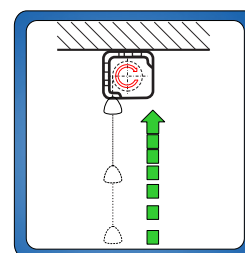

Rollo Premium

detail upevnení, boční krytka

zatezovací tyč, černý rameček

Popis výrobku

- ručně stahovatelné promítací plátno pro školní a prezentační účely
- velice dobrý poměr cena/kvalita
- Slow - Return effect s brzdou - pomalé a bezhlučné navíjení projekční plochy
- ocelový čtvercový tubus bílé barvy
- montáž na zeď/strop pomocí bočních krytek, montážní sada je součástí balení

Projekční plocha

- Typ D - matně bílá na textilní bázi, zadní strana černá
- formát projekční plochy 1:1, 4:3, 16:9, 16:10 s černým ramečkem

“slow-return effect” s brzdou

rozměry v cm

B	160	180	200	240
----------	-----	-----	-----	-----