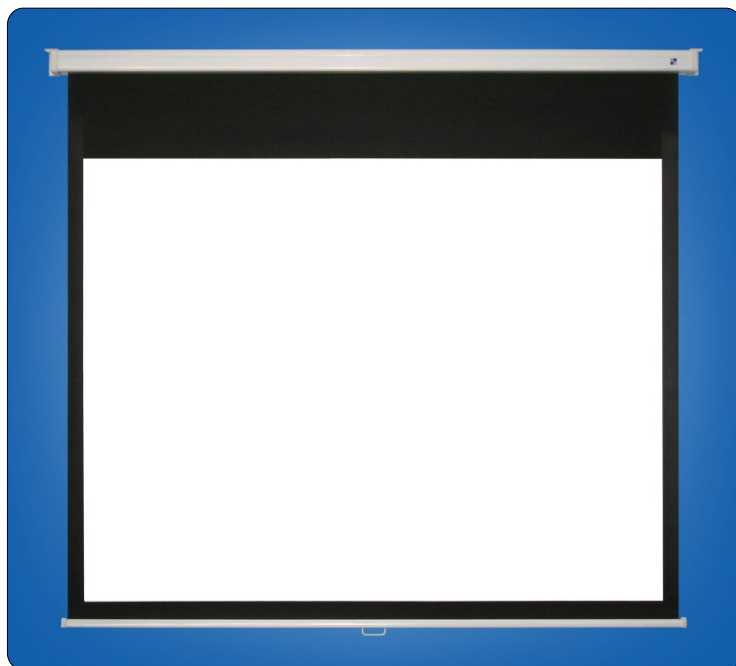

Rollo Premium

detail upevnení, boční krytka

zatezovací tyč, černý rameček

Popis výrobku

- ručně stahovatelné promítací plátno pro školní a prezentační účely
- velice dobrý poměr cena/kvalita
- Slow - Return effect s brzdou - pomalé a bezhlučné navíjení projekční plochy
- ocelový čtvercový tubus bílé barvy
- montáž na zeď/strop pomocí bočních krytek, montážní sada je součástí balení

Projekční plocha

- Typ D - matně bílá na textilní bázi, zadní strana černá
- formát projekční plochy 1:1, 4:3, 16:9, 16:10 s černým ramečkem

“slow-return effect” s brzdou

rozměry v cm

B	160	180	200	240
----------	-----	-----	-----	-----