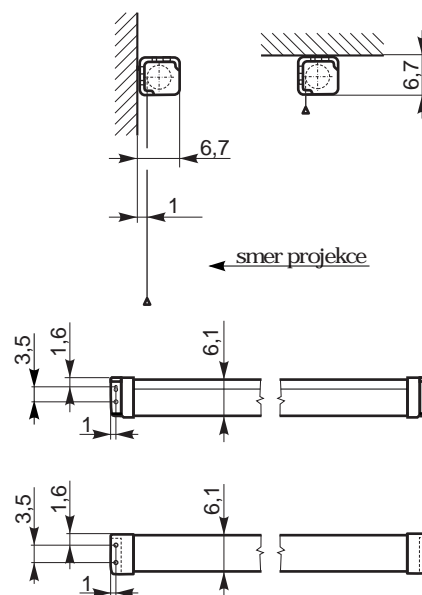

Rollo Premium

detail upevnení, boční krytka

zatezovací tyč, černý rameček

Popis výrobku

- ručně stahovatelné promítací plátno pro školní a prezentační účely
- velice dobrý poměr cena/kvalita
- Slow - Return effect s brzdou - pomalé a bezhlučné navíjení projekční plochy
- ocelový čtvercový tubus bílé barvy
- montáž na zeď/strop pomocí bočních krytek, montážní sada je součástí balení

Projekční plocha

- Typ D - matně bílá na textilní bázi, zadní strana černá
- formát projekční plochy 1:1, 4:3, 16:9, 16:10 s černým ramečkem

“slow-return effect” s brzdou

rozměry v cm

B	160	180	200	240
----------	-----	-----	-----	-----