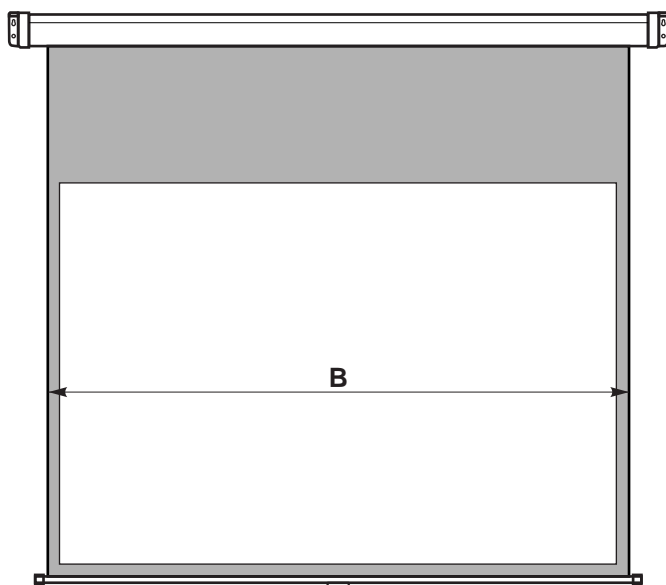

Rollo Premium

detail upevnení, boční krytka

zatezovací tyč, černý rameček

Popis výrobku

- ručně stahovatelné promítací plátno pro školní a prezentační účely
- velice dobrý poměr cena/kvalita
- Slow - Return effect s brzdou - pomalé a bezhlučné navíjení projekční plochy
- ocelový čtvercový tubus bílé barvy
- montáž na zeď/strop pomocí bočních krytek, montážní sada je součástí balení

Projekční plocha

- Typ D - matně bílá na textilní bázi, zadní strana černá
- formát projekční plochy 1:1, 4:3, 16:9, 16:10 s černým ramečkem

“slow-return effect” s brzdou

rozměry v cm

B	160	180	200	240
----------	-----	-----	-----	-----