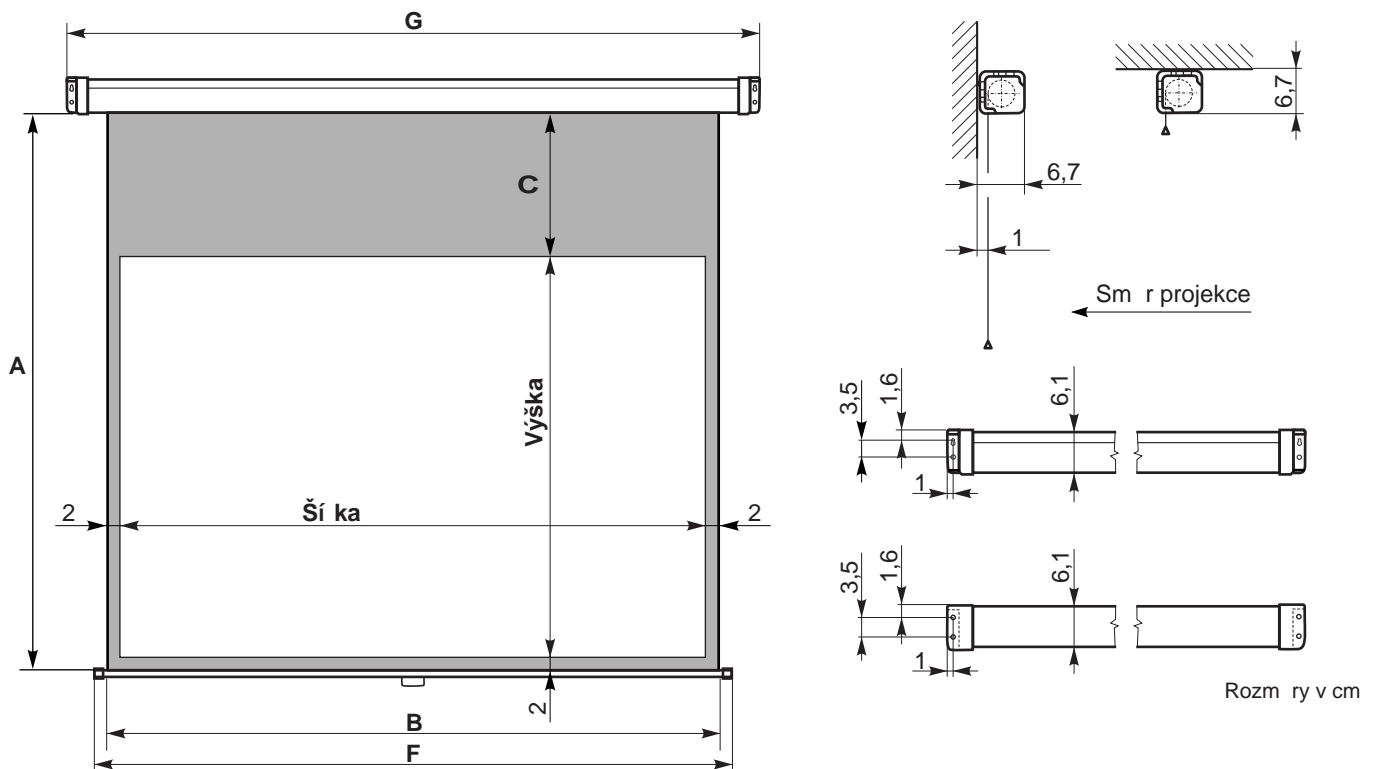

Rollo Premium

Formát 1:1 s maskou

ID	B	A	C	Ší ka	Výška	F	G
202DIA8002	160	160	2	156	156	165	175
202DNA8002	180	180	2	176	176	185	195
202DPA8002	200	200	2	196	196	205	215
202DRA8002	240	240	2	236	236	245	255

Formát 4:3 s maskou

ID	B	A	C	Ší ka	Výška	F	G
202DNY8001	180	144	7	176	132	185	195
202DPY8001	200	159	12	196	147	205	215
202DRY8001	240	189	12	236	177	245	255

Formát 16:9 s maskou

ID	B	A	C	Ší ka	Výška	F	G
202DNZ8001	180	126	27	176	99	185	195
202DPZ8001	200	142	30	196	110	205	215
202DRZ8001	240	165	34	236	133	245	255

Formát 16:10 s maskou

ID	B	A	C	Ší ka	Výška	F	G
202DPQ8001	200	155	30	196	123	205	215
202DRQ8001	240	180	34	236	148	245	255

Použitelné plochy : Typ D

Použitelné masky : 1:1, 4:3, 16:9, 16:10

Barva tubusu : Bílá