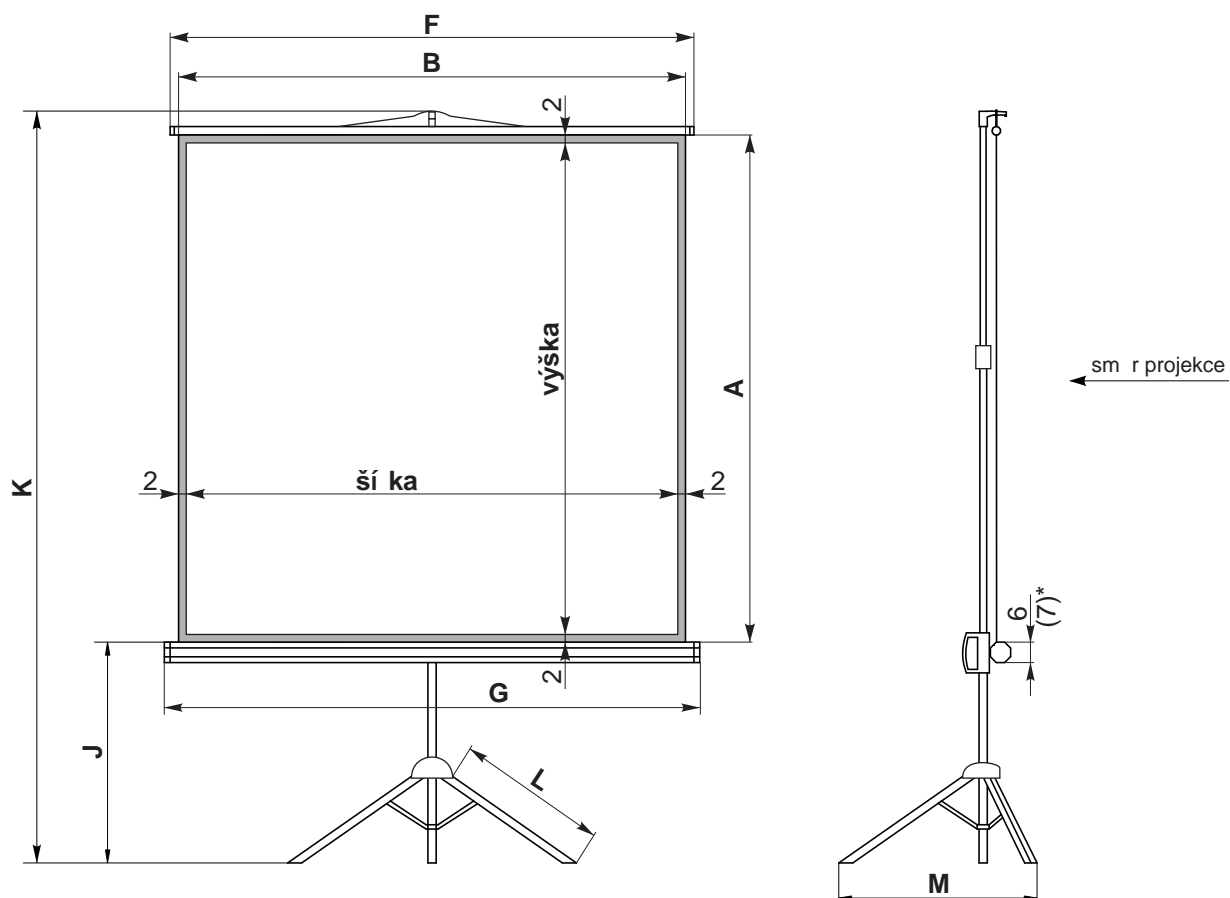

# Starflex Pro

\* - pro rozm ry **B** - 200 a 240cm

rozm ry v cm

ID	B	A	ší ka	výška	F	G	J	K	L	M
103DIA8001	160	160	156	156	164	170	35-80	203-247	40	56
103DNA8001	180	180	176	176	184	190	35-80	223-268	40	56
103DPA8001	200	200	196	196	204	212	35-80	243-288	60	86
103DRA8001	240	240	236	236	244	252	15-60	263-308	60	86

**Použitelné plochy :** Typ D

**Barva tubusu :** černá

**Použitelné ovládání :** Ruční