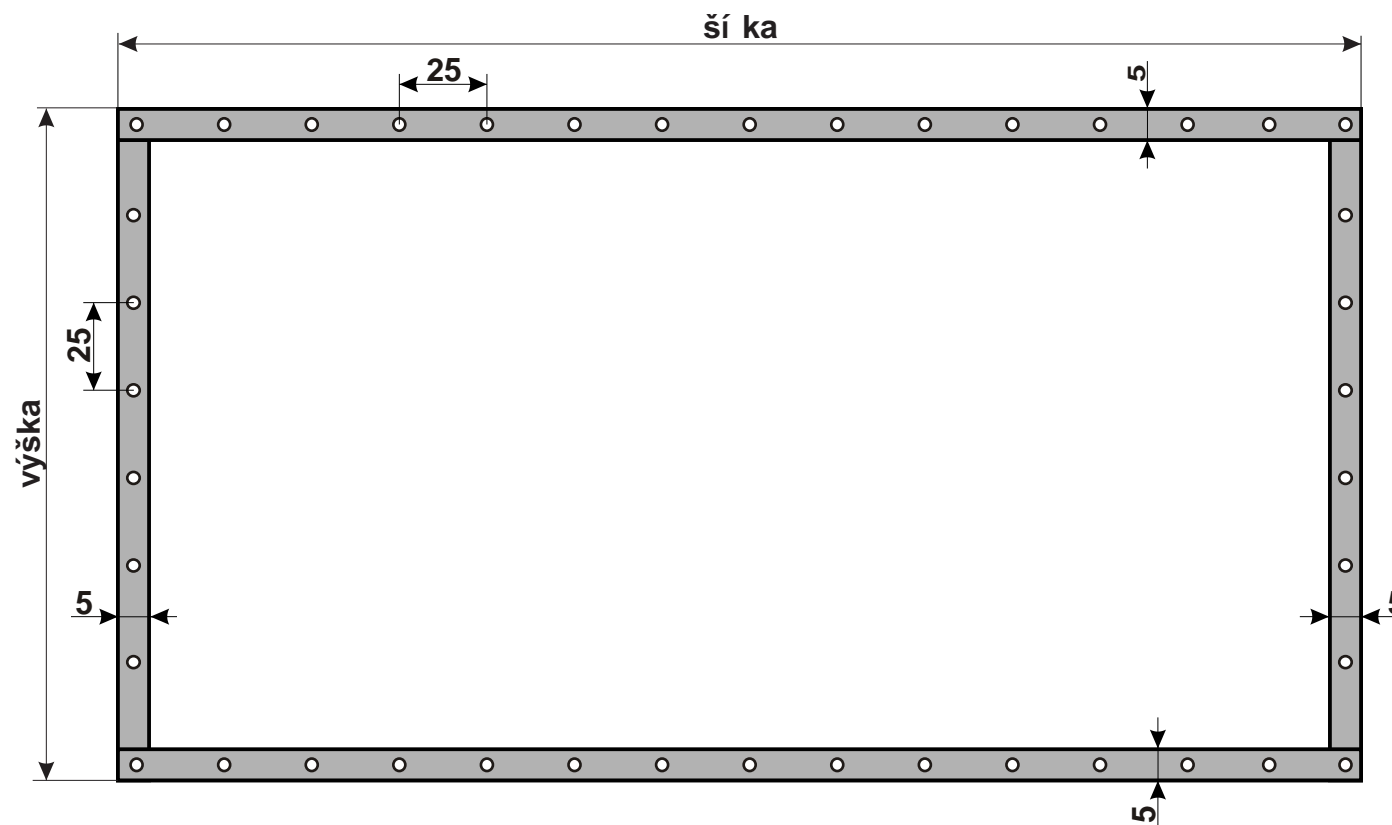

Kinoplochy

rozm ěry v cm

Použitelné plochy : Typ D / S / 3D

Barva okraje : černá

Upozorn ění:

- pro posouzení kvality projek ční plochy musí být dodržena minimální pozorovací vzdálenost z první řady kinosálu.