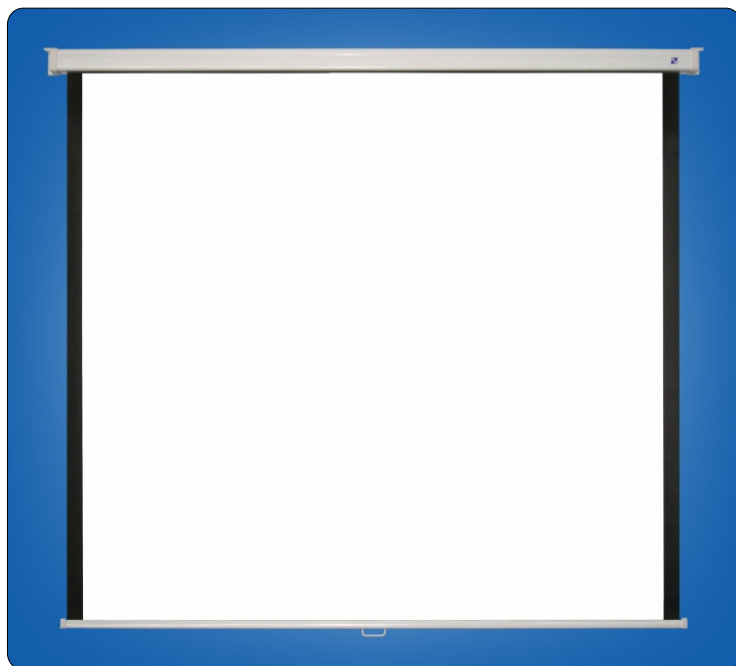

Rollo Universal

Popis výrobku

- ručně stahovatelné promítací plátno pro školní a prezentační účely
- **velice dobrý poměr cena/kvalita**
- ocelový čtvercový tubus bílé barvy
- **montáž na zeď/strop pomocí bočních krytek, montážní sada je součástí balení**

Projekční plocha

- Typ D - matně bílá, na textilní bázi, zadní strana černá
- formát projekční plochy 1 : 1 s černými pruhy po stranách

detail upevnění, boční krytka

rukojeť pro stahování plátna

zatěžovací tyč

rozměry v cm

B	160	180	200	240
---	-----	-----	-----	-----