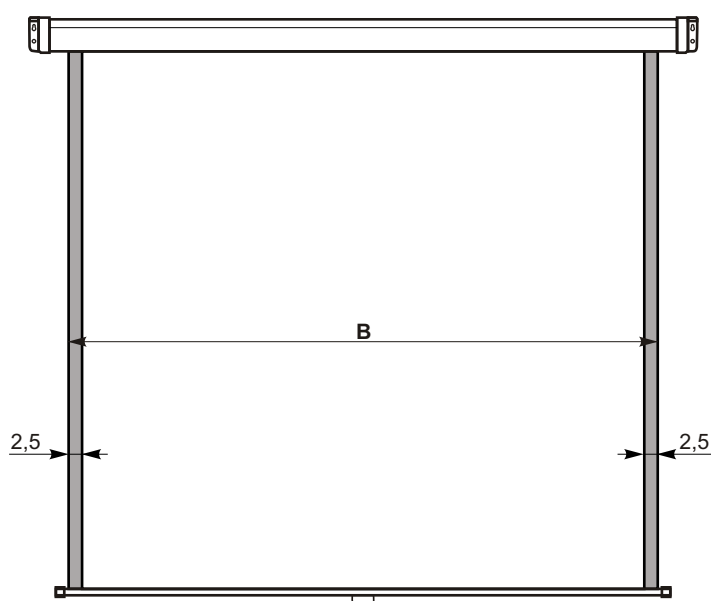

Projekční plocha

- Typ D - matně bílá, na textilní bázi, zadní strana černá
- formát projekční plochy 1 : 1 s černými pruhy po stranách

detail upevnění, boční krytka

rukojeť pro stahování plátna

zatěžovací tyč

rozměry v cm

B	160	180	200	240
---	-----	-----	-----	-----