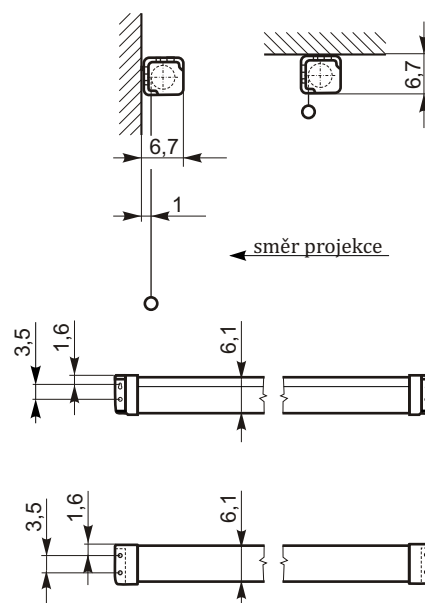

Rollo Universal

Popis výrobku

- ručně stahovatelné promítací plátno pro školní a prezentační účely
- **velice dobrý poměr cena/kvalita**
- ocelový čtvercový tubus bílé barvy
- **montáž na zeď/strop pomocí bočních krytek, montážní sada je součástí balení**

Projekční plocha

- Typ D - matně bílá, na textilní bázi, zadní strana černá
- formát projekční plochy 1 : 1 s černými pruhy po stranách

detail upevnění, boční krytka

rukojeť pro stahování plátna

zatěžovací tyč

rozměry v cm

B	160	180	200	240
---	-----	-----	-----	-----