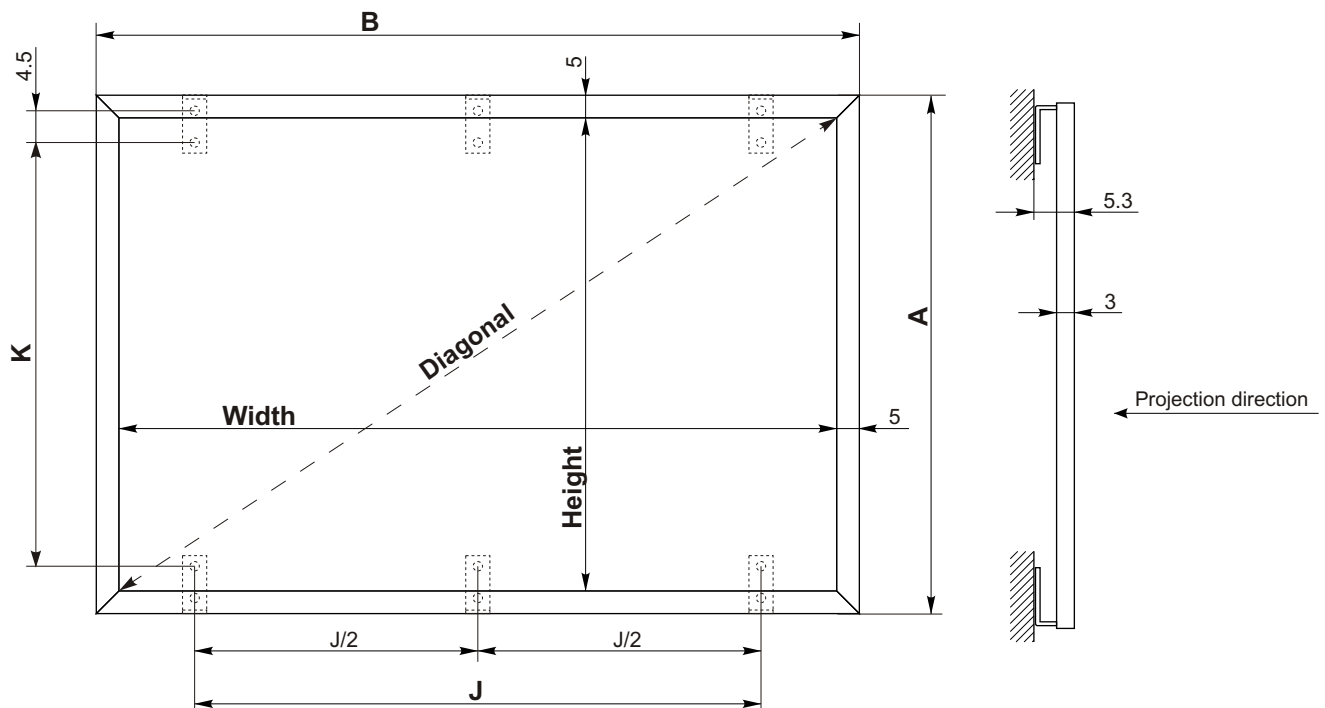

# Wall Frame Pro

Dimensions in cm

## Format 4:3 with border

ID	A	B	J	K	Width	Height	Diagonal	Weight
6067WW8001	130	170	140.8	115.6	160	120	200	10,1
6067WW8002	145	190	160.8	130.6	180	135	225	11,4
6067WW8003	160	210	180.8	145.6	200	150	250	12,7
6067WW8004	190	250	220.8	175.6	240	180	300	15,3
6067WW8005	235	310	280.8	220.6	300	225	375	19,4
6067WW8006	280	370	340.8	265.6	360	270	450	24
6067WW8007	310	410	380.8	295.6	400	300	500	27,3

## Format 16:9 with border

ID	A	B	J	K	Width	Height	Diagonal	Weight
6067WW8021	122.5	210	180.8	108.1	200	112.5	230	11,2
6067WW8022	145	250	220.8	130.6	240	135	275	13,4
6067WW8023	179	310	280.8	164.6	300	169	344	17
6067WW8024	212,5	370	340.8	198,1	360	202,5	413	21,2
6067WW8025	235	410	380.8	220.6	400	225	459	24,1

## Format 16:10 with border

ID	A	B	J	K	Width	Height	Diagonal	Weight
6067WW8033	135	210	180.8	120.6	200	125	236	11,5
6067WW8034	160	250	220.8	145.6	240	150	283	13,8
6067WW8035	198	310	280.8	183.6	300	188	354	17,5
6067WW8036	235	370	340.8	220,6	360	225	425	21,9
6067WW8037	260	410	380.8	245,6	400	250	472	25