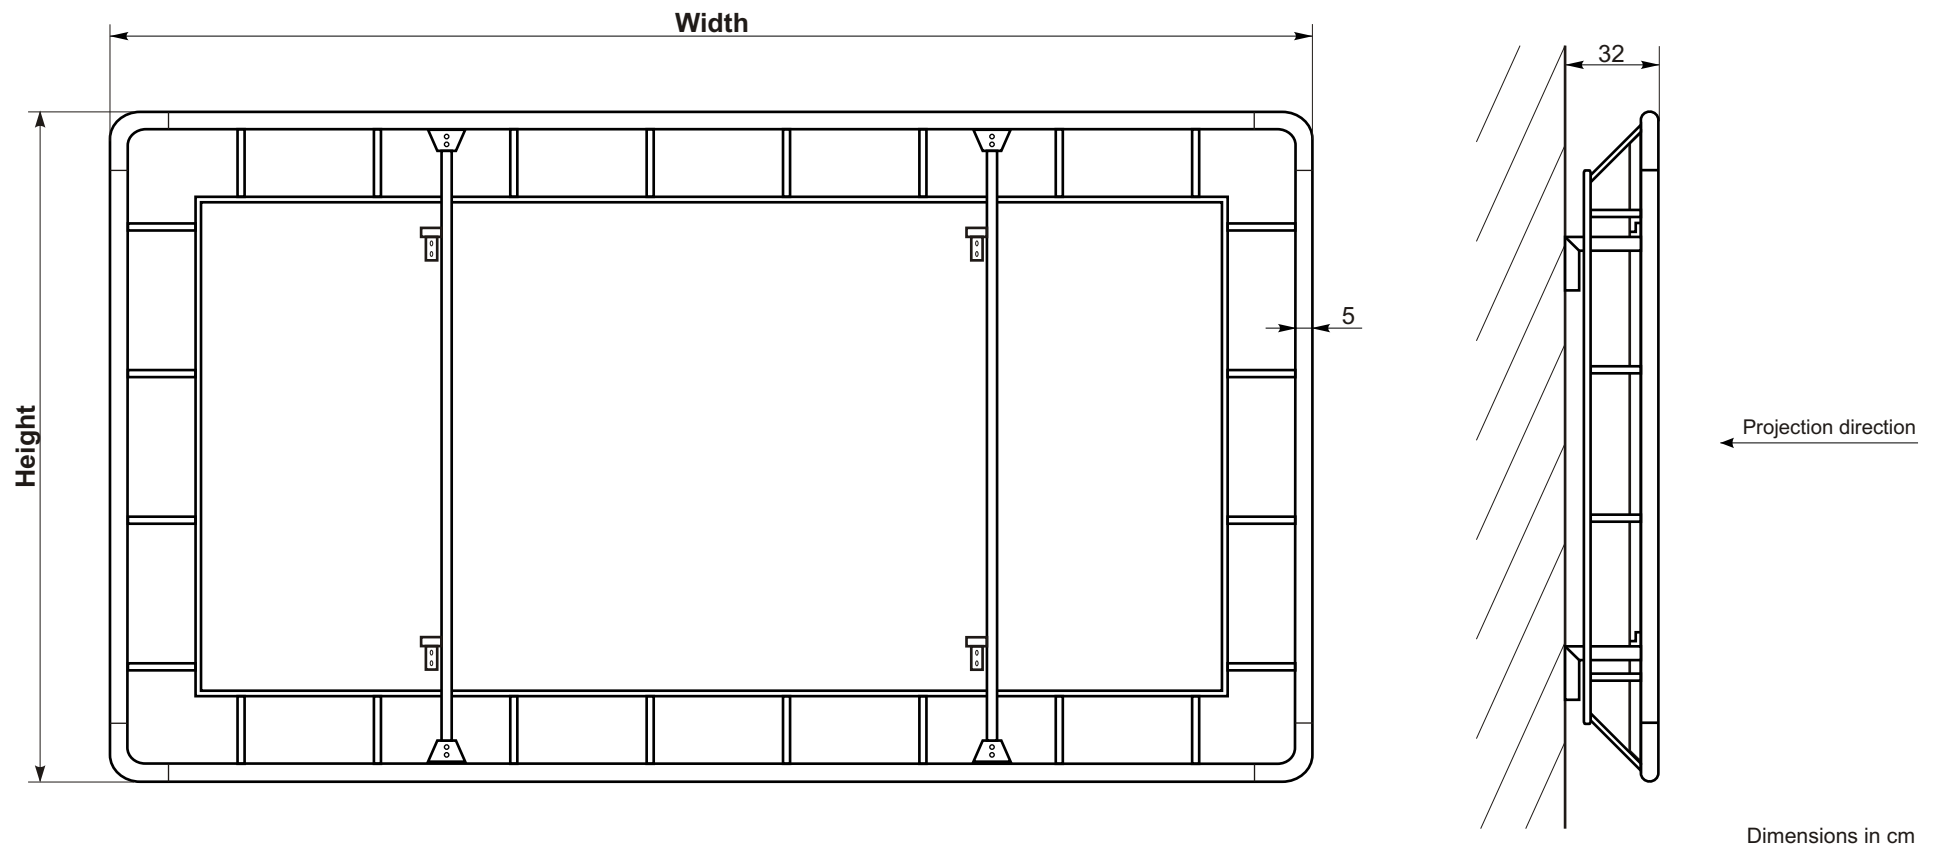

Double Frame FS

Optional screen material : Type D / S / 3D

Frame colour : White