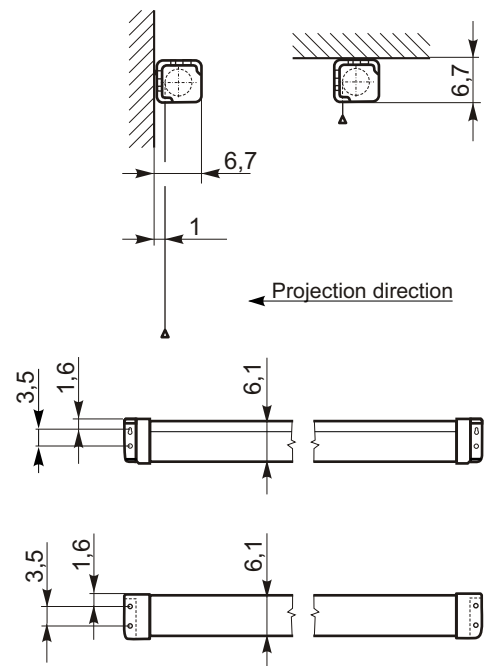

# Rollo Premium

Dimensions in cm

## Format 1:1 without border, only 2,5cm stripes on the sides

ID	A	B	C	Width	Height	F	G
202DIA8002	160	160	0	155	160	165	175
202DNA8002	180	180	0	175	180	185	195
202DPA8002	200	200	0	195	200	205	215
202DRA8002	240	240	0	235	240	245	255

## Format 4:3 with border

ID	A	B	C	Width	Height	F	G
202DNY8001	140	180	7	174	130	185	195
202DPY8001	160	200	12	194	145	205	215
202DRY8001	190	240	12	234	175	245	255

## Format 16:9 with border

ID	A	B	C	Width	Height	F	G
202DNZ8001	128	180	27	174	98	185	195
202DPZ8001	142	200	30	194	109	205	215
202DRZ8001	168	240	34	234	131	245	255

Optional screen material : Type D

Optional border : 1:1, 4:3, 16:9