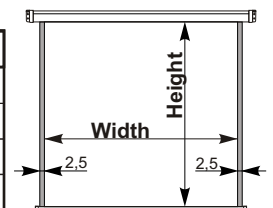

# Rollo Premium

Dimensions in cm

## Format 1:1 without border, only 2,5cm stripes on the sides

ID	A	B	C	Width	Height	F	G
202DIA8002	160	160	0	155	160	165	175
202DNA8002	180	180	0	175	180	185	195
202DPA8002	200	200	0	195	200	205	215
202DRA8002	240	240	0	235	240	245	255

## Format 4:3 with border

ID	A	B	C	Width	Height	F	G
202DNY8001	140	180	7	174	130	185	195
202DPY8001	160	200	12	194	145	205	215
202DRY8001	190	240	12	234	175	245	255

## Format 16:9 with border

ID	A	B	C	Width	Height	F	G
202DNZ8001	128	180	27	174	98	185	195
202DPZ8001	142	200	30	194	109	205	215
202DRZ8001	168	240	34	234	131	245	255

Optional screen material : Type D

Optional border : 1:1, 4:3, 16:9