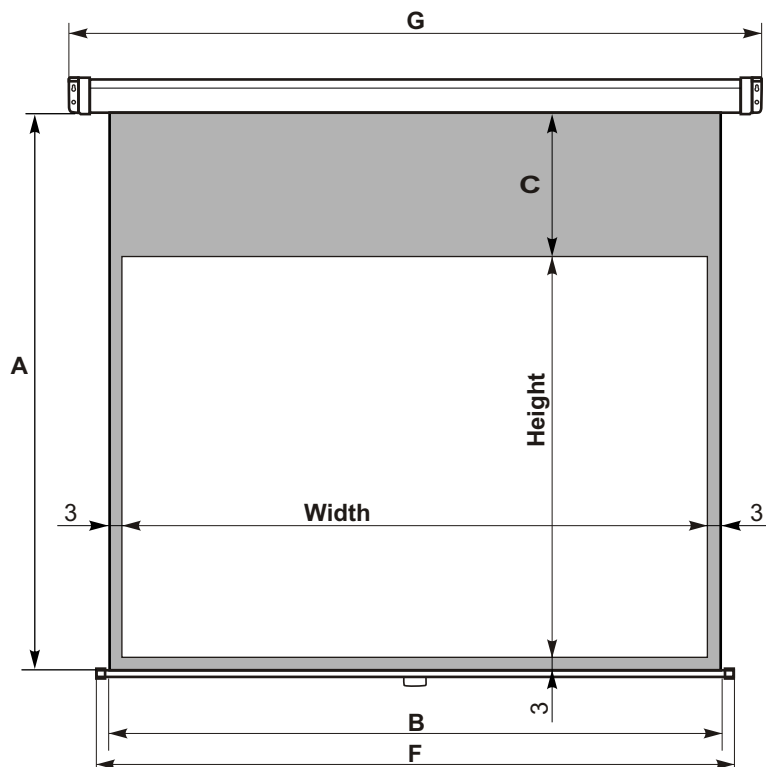

# Rollo Premium

Dimensions in cm

## Format 1:1 without border, only 2,5cm stripes on the sides

ID	A	B	C	Width	Height	F	G
202DIA8002	160	160	0	155	160	165	175
202DNA8002	180	180	0	175	180	185	195
202DPA8002	200	200	0	195	200	205	215
202DRA8002	240	240	0	235	240	245	255

## Format 4:3 with border

ID	A	B	C	Width	Height	F	G
202DNY8001	140	180	7	174	130	185	195
202DPY8001	160	200	12	194	145	205	215
202DRY8001	190	240	12	234	175	245	255

## Format 16:9 with border

ID	A	B	C	Width	Height	F	G
202DNZ8001	128	180	27	174	98	185	195
202DPZ8001	142	200	30	194	109	205	215
202DRZ8001	168	240	34	234	131	245	255

Optional screen material : Type D

Optional border : 1:1, 4:3, 16:9