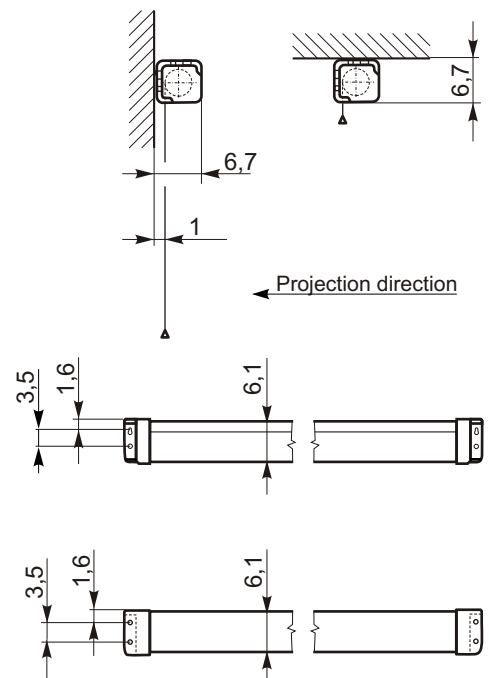

Rollo Universal

Dimensions in cm

Format 1:1 without border, only 2,5cm stripes on the sides

ID	A (Height)	B	Width	F	G
202DIA8001	160	160	155	165	175
202DNA8001	180	180	175	185	195
202DPA8001	200	200	195	205	215
202DRA8001	240	240	235	245	255

Optional screen material : Type D

Case colour : white

Optional control : manual