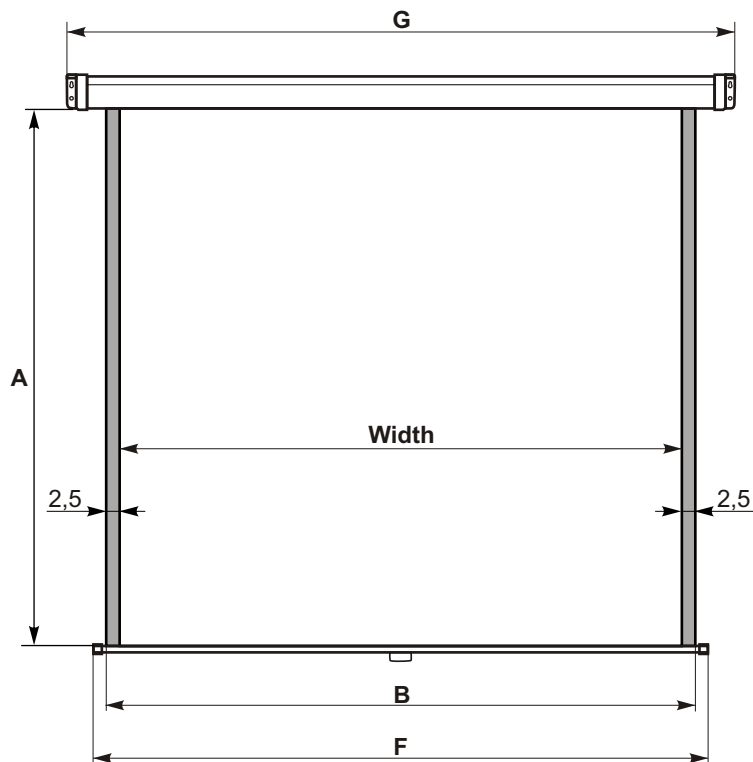

Rollo Universal

Dimensions in cm

Format 1:1 without border, only 2,5cm stripes on the sides

ID	A (Height)	B	Width	F	G
202DIA8001	160	160	155	165	175
202DNA8001	180	180	175	185	195
202DPA8001	200	200	195	205	215
202DRA8001	240	240	235	245	255

Optional screen material : Type D

Case colour : white

Optional control : manual