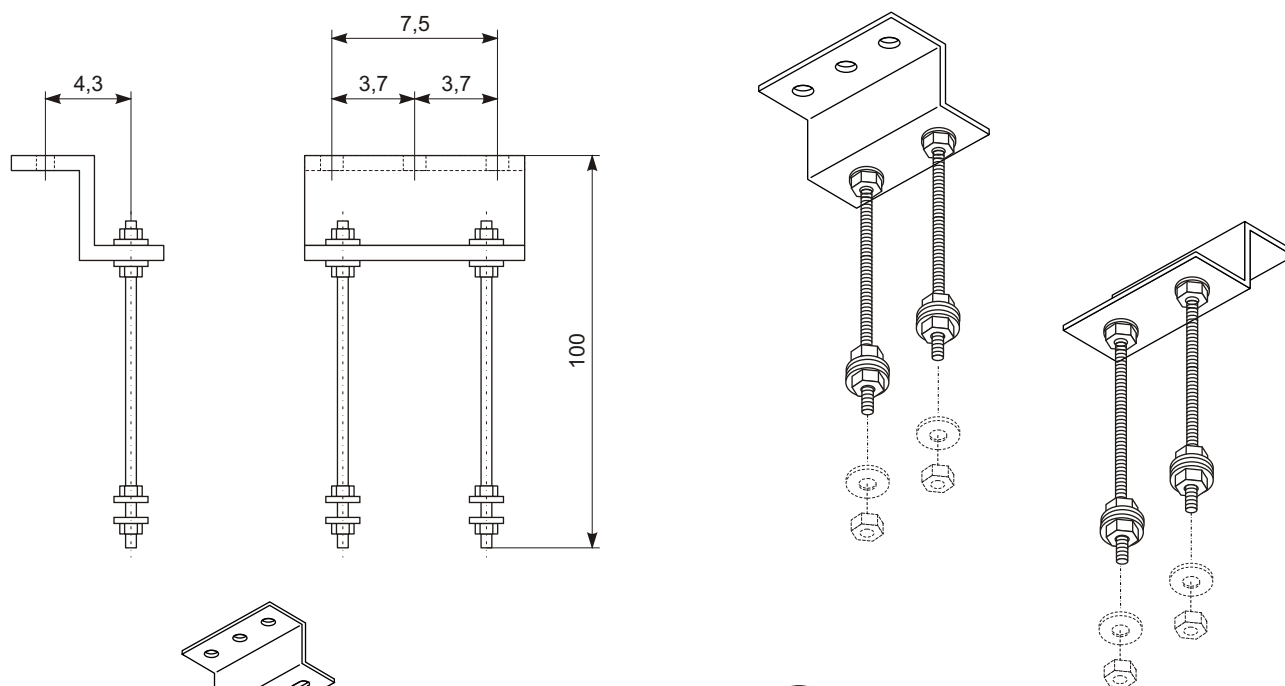

## Rám pro vestavbu

Rozměry v cm

ID	Šířka plátna	J1	J2	K	Váha
8585WX8052	180	195,8	178,6	201,4	4,4
8585WX8053	200	215,8	198,6	221,4	4,6
8585WX8054	240	255,8	238,6	261,4	5,3

## Montážní set pro prodloužené stropní uchycení 100 cm

ID	2 ks	4 ks	16 ks	20 ks
8585WW8037				

Rozměry v cm