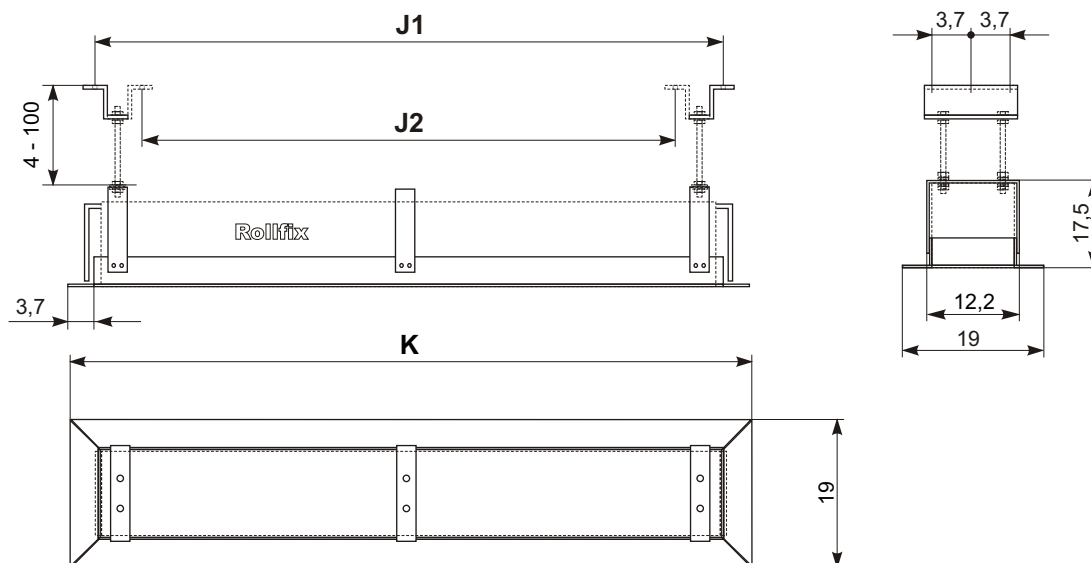

## Rám pro vestavbu

Rozměry v cm

ID	Šířka plátna	J1	J2	K	Váha
8585WX8052	180	195,8	178,6	201,4	4,4
8585WX8053	200	215,8	198,6	221,4	4,6
8585WX8054	240	255,8	238,6	261,4	5,3

## Montážní set pro prodloužené stropní uchycení 100 cm

ID	2 ks	4 ks	16 ks	20 ks
8585WW8037				

Rozměry v cm