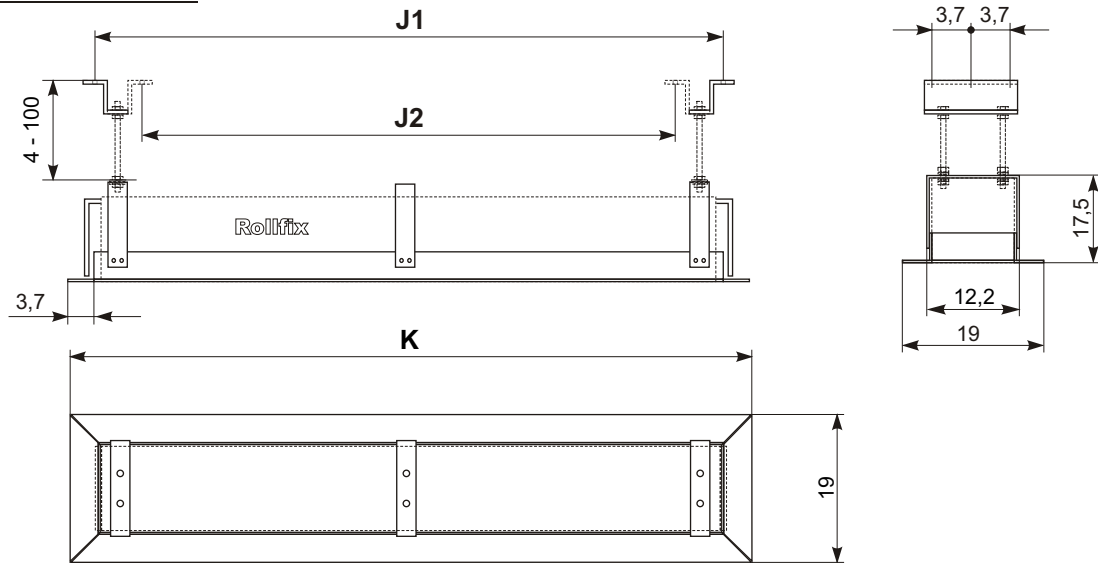

Rollfix Premium - accessories

Installation frame

Dimensions in cm

ID	Width of screen	J1	J2	K	Weight
8585WX8052	180	195,8	178,6	201,4	4,4
8585WX8053	200	215,8	198,6	221,4	4,6
8585WX8054	240	255,8	238,6	261,4	5,3

Mounting set for ceiling distance 100 cm

ID	Quantity	Quantity	Quantity	Quantity
8585WW8037	2 pcs	4 pcs	16 pcs	20 pcs

Dimensions in cm