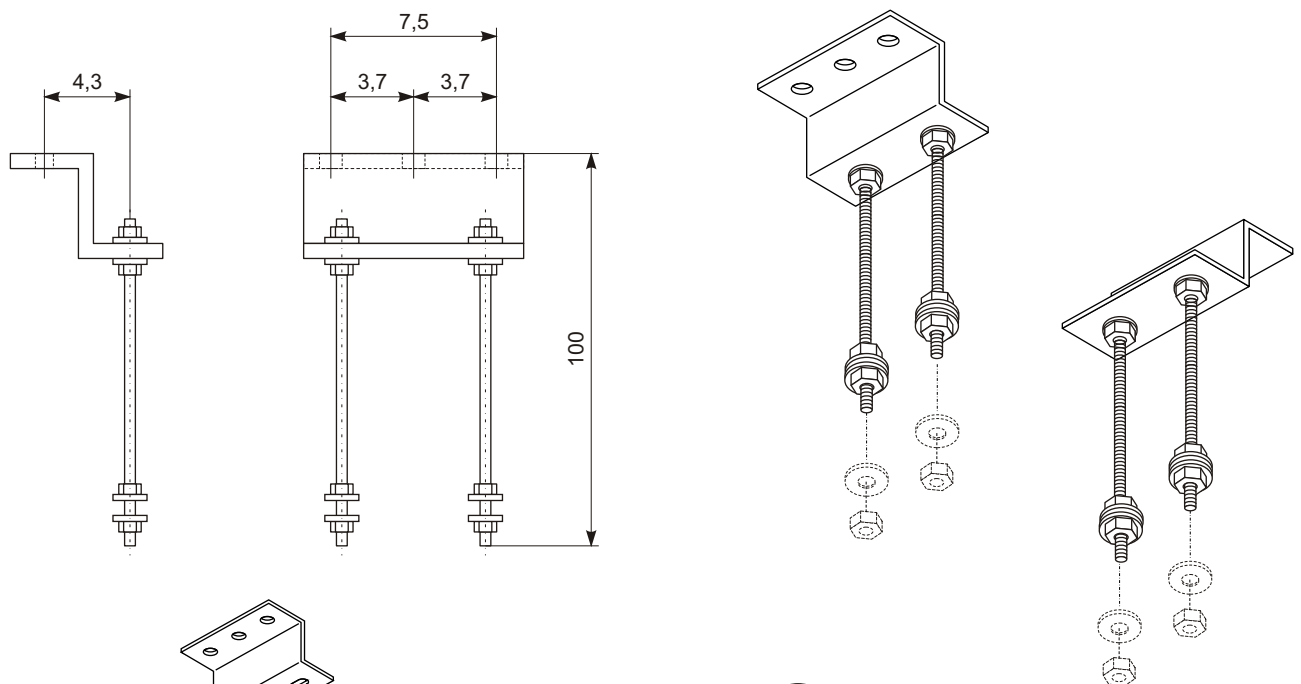

Rollfix Premium - accessories

Installation frame

Dimensions in cm

ID	Width of screen	J1	J2	K	Weight
8585WX8052	180	195,8	178,6	201,4	4,4
8585WX8053	200	215,8	198,6	221,4	4,6
8585WX8054	240	255,8	238,6	261,4	5,3

Mounting set for ceiling distance 100 cm

ID	Quantity	Quantity	Quantity	Quantity
8585WW8037	2 pcs	4 pcs	16 pcs	20 pcs

Dimensions in cm