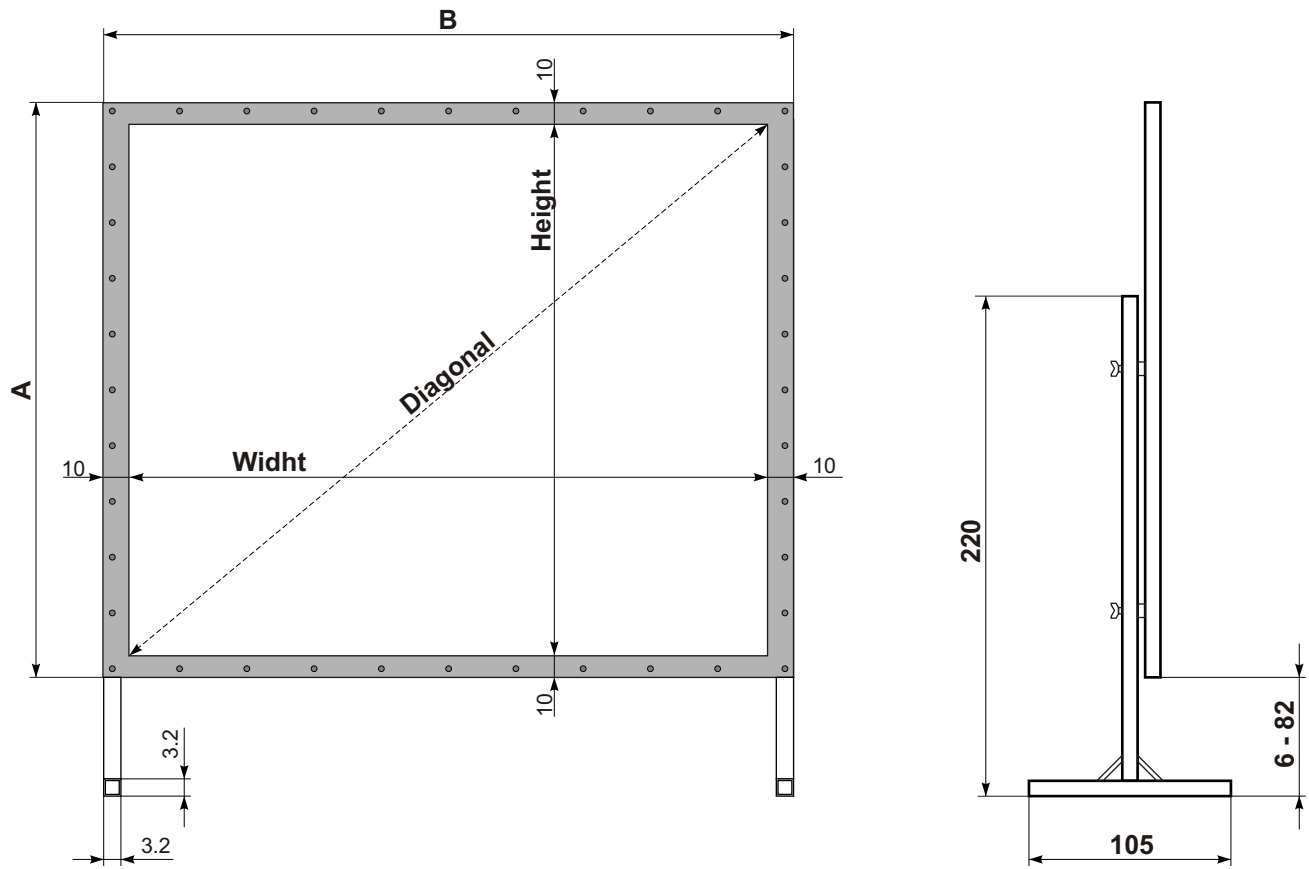

Plana Fold

Format 4:3

Dimensions in cm

ID	B	A	Widht	Height	Diagonal	Weight
606AWT8005	264	203	244	183	305 cm / 120"	19
606AWT8006	325	249	305	229	381 cm / 150"	22
606AWT8007	386	294	366	274	457 cm / 180"	25
606AWT8008	447	340	427	320	534 cm / 210"	33

Customized sizes on request

Optional screen material : Durabla matt white, Repro LS

Frame colour : Aluminium

Accessories : Transport bag