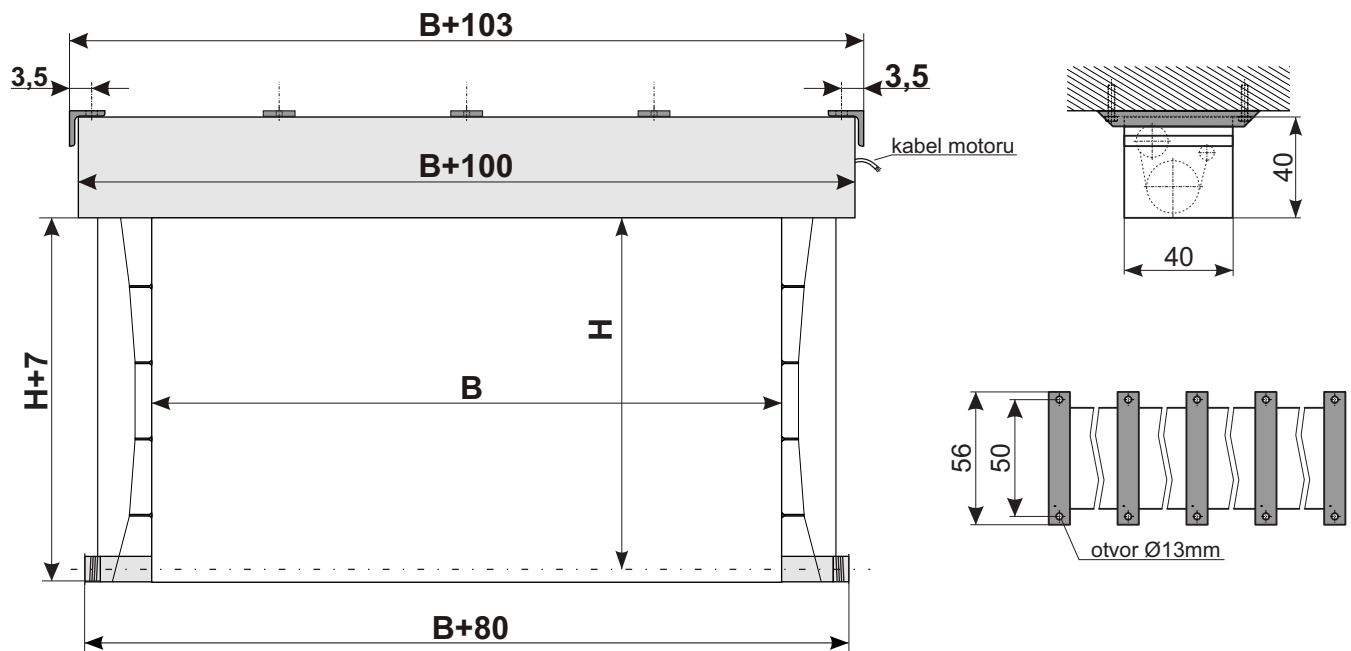

Maxxscreen Giant

rozměry v cm

Upozornění:

- u atypických rozměrů projekční plochy se mohou některé rozměry v nákresu lišit.
- u projekčních ploch na foliové bázi s nástřikem může docházet ke smrštění v toleranci 0 - 2 % z šířky plochy v závislosti na okolním prostředí. Toto není důvod k reklamaci.

Použitelné plochy : Typ D, S, 3D a R, na foliové bázi

Barva tubusu : Bílá matná

Použitelné ovládání : Stěnový vypínač / dálkové ovládání

Příslušenství : Montážní set pro prodloužené stropní uchycení 100 cm