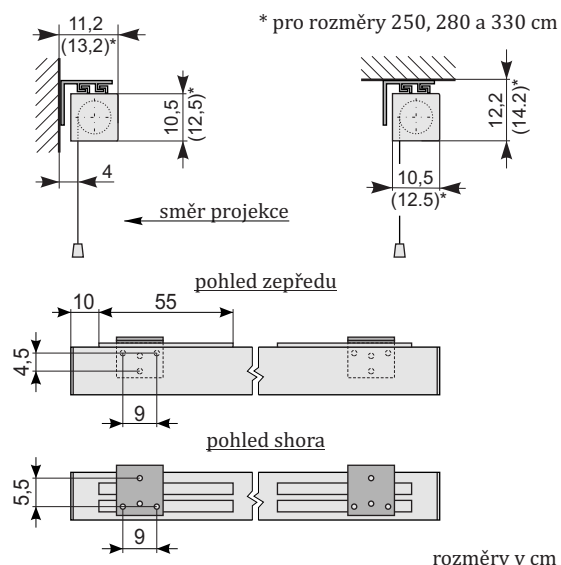

## Popis výrobku

- motoricky ovládané promítací plátno splňující vysoké nároky na projekci
- **postranní vypínací systém TabTension zajišťuje perfektní rovinnost promítací plochy**
- **vhodný pro projektory s ultra krátkou projekční vzdáleností**
- ocelový čtvercový tubus bílé barvy 10,5x10,5 cm do šířky 230 cm a tubus 12,5 x 12,5 cm od šířky 260 cm
- automatické koncové spínače zajišťují bezpečnou obsluhu
- upevnění na zeď/strop
- upevňovací elementy posuvné 55cm po délce tubusu vpravo a vlevo
- **bezúdržbový motor**
- trapézová zatěžovací tyč uzavírá při plném navinutí plochy celou šterbinu tubusu
- **rám pro vestavbu do podvěšených stropů k dodání jako příslušenství**
- **možnost výroby nestandardních rozměrů, barev tubusů a různých typů projekčních povrchů dle přání zákazníka**

## Projekční plocha

- Typ D - matně bílá na foliové bázi, zadní strana bílá
- formát projekční plochy 4:3, 16:9, 16:10 s černým rámečkem

\* pro rozměry 250, 280 a 330 cm

rozměry v cm

B	180	220	250	280	330
---	-----	-----	-----	-----	-----