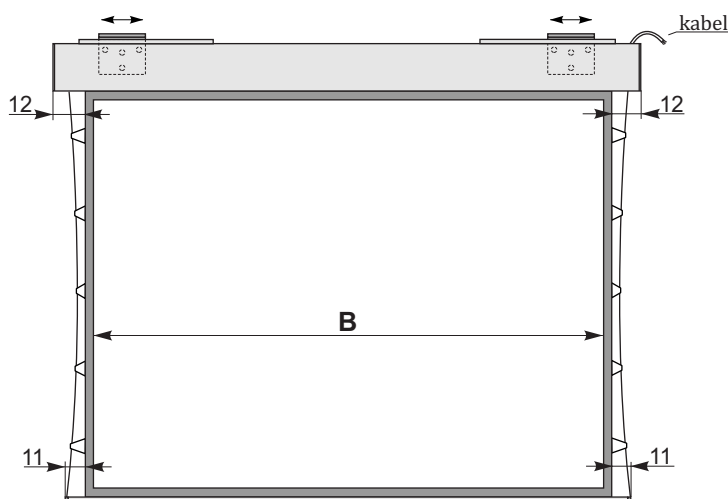

## Popis výrobku

- motoricky ovládané promítací plátno splňující vysoké nároky na projekci
- **postranní vypínací systém TabTension zajišťuje perfektní rovinnost promítací plochy**
- **vhodný pro projektory s ultra krátkou projekční vzdáleností**
- ocelový čtvercový tubus bílé barvy 10,5x10,5 cm do šířky 230 cm a tubus 12,5 x 12,5 cm od šířky 260 cm
- automatické koncové spínače zajišťují bezpečnou obsluhu
- upevnění na zeď/strop
- upevňovací elementy posuvné 55cm po délce tubusu vpravo a vlevo
- **bezúdržbový motor**
- trapézová zatěžovací tyč uzavírá při plném navinutí plochy celou šterbinu tubusu
- **rám pro vestavbu do podvěšených stropů k dodání jako příslušenství**
- **možnost výroby nestandardních rozměrů, barev tubusů a různých typů projekčních povrchů dle přání zákazníka**

## Projekční plocha

- Typ D - matně bílá na foliové bázi, zadní strana bílá
- formát projekční plochy 4:3, 16:9, 16:10 s černým rámečkem

\* pro rozměry 250, 280 a 330 cm

rozměry v cm

B	180	220	250	280	330
---	-----	-----	-----	-----	-----