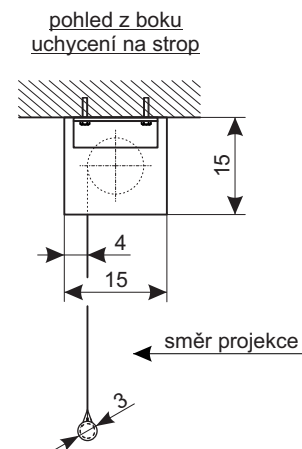

Maxxscreen 15 TabTension

rozměry v cm

| B | H |
|-----|-----|
| 350 | 250 |
| 350 | 300 |
| 350 | 350 |

Upozornění:

- u atypických rozměrů projekční plochy se mohou některé rozměry v nákrese lišit.
- u projekčních ploch na foliové bázi s nástřikem může docházet ke smrštění v toleranci 0 - 2 % z šířky plochy v závislosti na okolním prostředí. Toto není důvod k reklamaci.

Použitelné plochy : Typ D, S, 3D, R na foliové bázi

Barva tubusu : Bílá matná

Použitelné ovládání : Stěnový vypínač, dálkové ovládání

Příslušenství : Držák na stěnu / Montážní set pro prodloužené stropní uchycení 100 cm /
Rám pro vestavbu