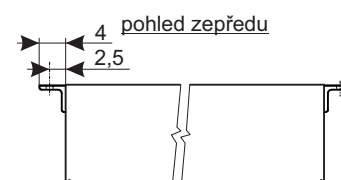

Maxxscreen 15 TabTension

rozměry v cm

| B | H |
|-----|-----|
| 350 | 250 |
| 350 | 300 |
| 350 | 350 |

Upozornění:

- u atypických rozměrů projekční plochy se mohou některé rozměry v nákrese lišit.
- u projekčních ploch na foliové bázi s nástřikem může docházet ke smrštění v toleranci 0 - 2 % z šířky plochy v závislosti na okolním prostředí. Toto není důvod k reklamaci.

Použitelné plochy : Typ D, S, 3D, R na foliové bázi

Barva tubusu : Bílá matná

Použitelné ovládání : Stěnový vypínač, dálkové ovládání

Příslušenství : Držák na stěnu / Montážní set pro prodloužené stropní uchycení 100 cm /
Rám pro vestavbu