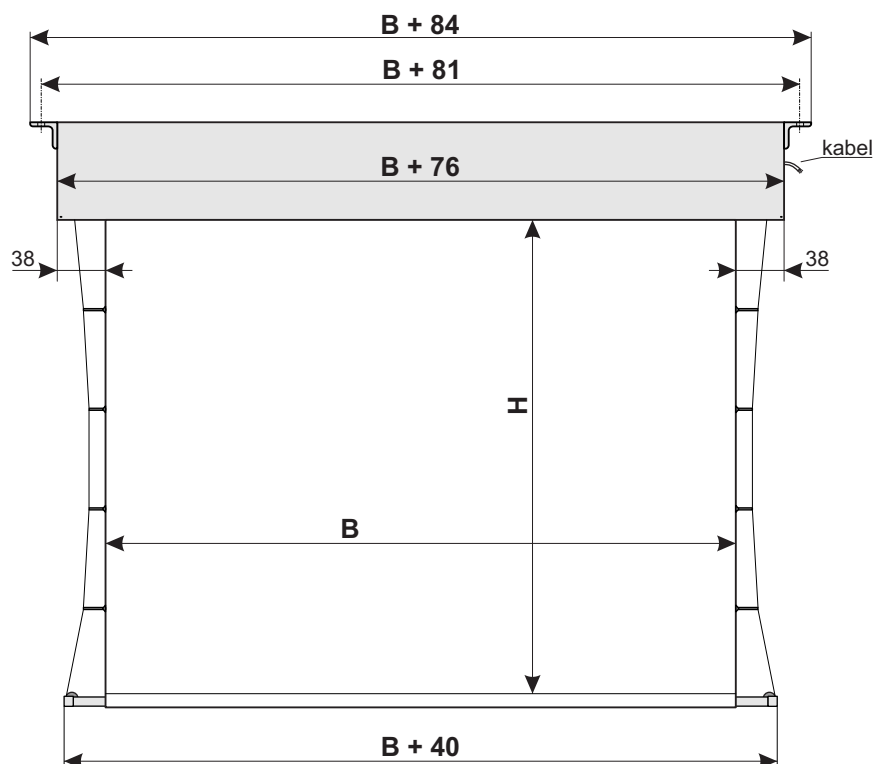

Maxxscreen 15 TabTension

rozměry v cm

| B | H |
|-----|-----|
| 350 | 250 |
| 350 | 300 |
| 350 | 350 |

Upozornění:

- u atypických rozměrů projekční plochy se mohou některé rozměry v nákrese lišit.
- u projekčních ploch na foliové bázi s nástřikem může docházet ke smrštění v toleranci 0 - 2 % z šířky plochy v závislosti na okolním prostředí. Toto není důvod k reklamaci.

Použitelné plochy : Typ D, S, 3D, R na foliové bázi

Barva tubusu : Bílá matná

Použitelné ovládání : Stěnový vypínač, dálkové ovládání

Příslušenství : Držák na stěnu / Montážní set pro prodloužené stropní uchycení 100 cm /
Rám pro vestavbu