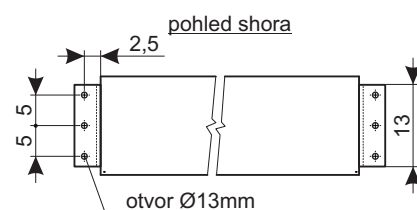

Maxxscreen 15 TabTension

rozměry v cm

| B | H |
|-----|-----|
| 350 | 250 |
| 350 | 300 |
| 350 | 350 |

Upozornění:

- u atypických rozměrů projekční plochy se mohou některé rozměry v nákrese lišit.
- u projekčních ploch na foliové bázi s nástřikem může docházet ke smrštění v toleranci 0 - 2 % z šířky plochy v závislosti na okolním prostředí. Toto není důvod k reklamaci.

Použitelné plochy : Typ D, S, 3D, R na foliové bázi

Barva tubusu : Bílá matná

Použitelné ovládání : Stěnový vypínač, dálkové ovládání

Příslušenství : Držák na stěnu / Montážní set pro prodloužené stropní uchycení 100 cm /
Rám pro vestavbu