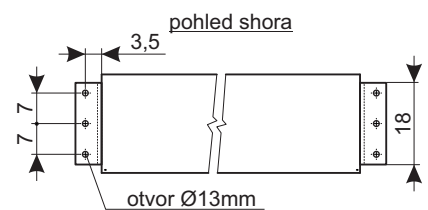

Maxxscreen 20

rozměry v cm

B	H
350	350
400	350
400	400
450	300
450	350
450	400
500	300
500	350
500	400
550	300
550	350
550	400
600	300
600	350
600	400

Použitelné plochy : Blankara matt white

Použitelné masky : 1:1, 4:3, 16:9

Barva tubusu : Bílá matná

Použitelné ovládání : Stěnový vypínač, dálkové ovládání

Příslušenství : Rám pro vestavbu / Držák na stěnu /
Montážní set pro prodloužené stropní uchycení 100 cm