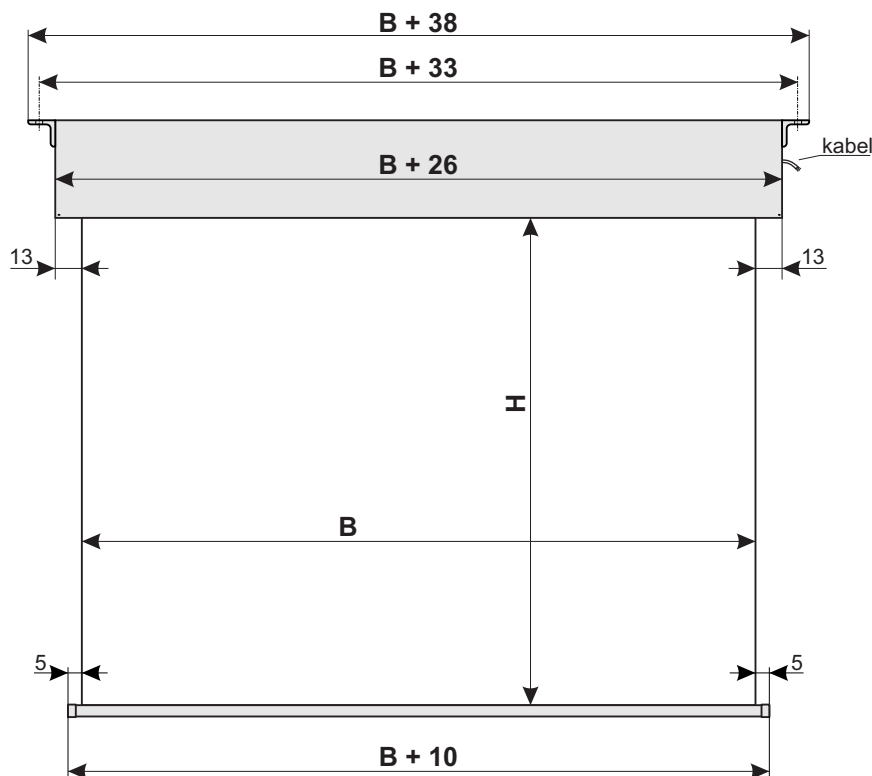

Maxxscreen 20

rozměry v cm

B	H
350	350
400	350
400	400
450	300
450	350
450	400
500	300
500	350
500	400
550	300
550	350
550	400
600	300
600	350
600	400

Použitelné plochy : Blankara matt white

Použitelné masky : 1:1, 4:3, 16:9

Barva tubusu : Bílá matná

Použitelné ovládání : Stěnový vypínač, dálkové ovládání

Příslušenství : Rám pro vestavbu / Držák na stěnu /
Montážní set pro prodloužené stropní uchycení 100 cm