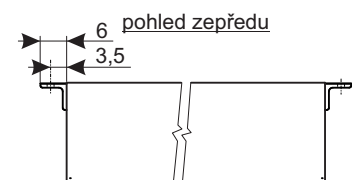

Maxxscreen 20

rozměry v cm

B	H
350	350
400	350
400	400
450	300
450	350
450	400
500	300
500	350
500	400
550	300
550	350
550	400
600	300
600	350
600	400

Použitelné plochy : Blankara matt white

Použitelné masky : 1:1, 4:3, 16:9

Barva tubusu : Bílá matná

Použitelné ovládání : Stěnový vypínač, dálkové ovládání

Příslušenství : Rám pro vestavbu / Držák na stěnu /
Montážní set pro prodloužené stropní uchycení 100 cm