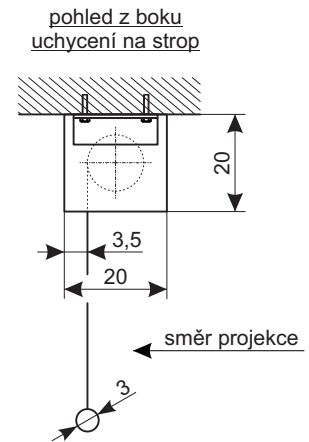

Maxxscreen 20

rozměry v cm

B	H
350	350
400	350
400	400
450	300
450	350
450	400
500	300
500	350
500	400
550	300
550	350
550	400
600	300
600	350
600	400

Použitelné plochy : Blankara matt white

Použitelné masky : 1:1, 4:3, 16:9

Barva tubusu : Bílá matná

Použitelné ovládání : Stěnový vypínač, dálkové ovládání

Příslušenství : Rám pro vestavbu / Držák na stěnu /
Montážní set pro prodloužené stropní uchycení 100 cm