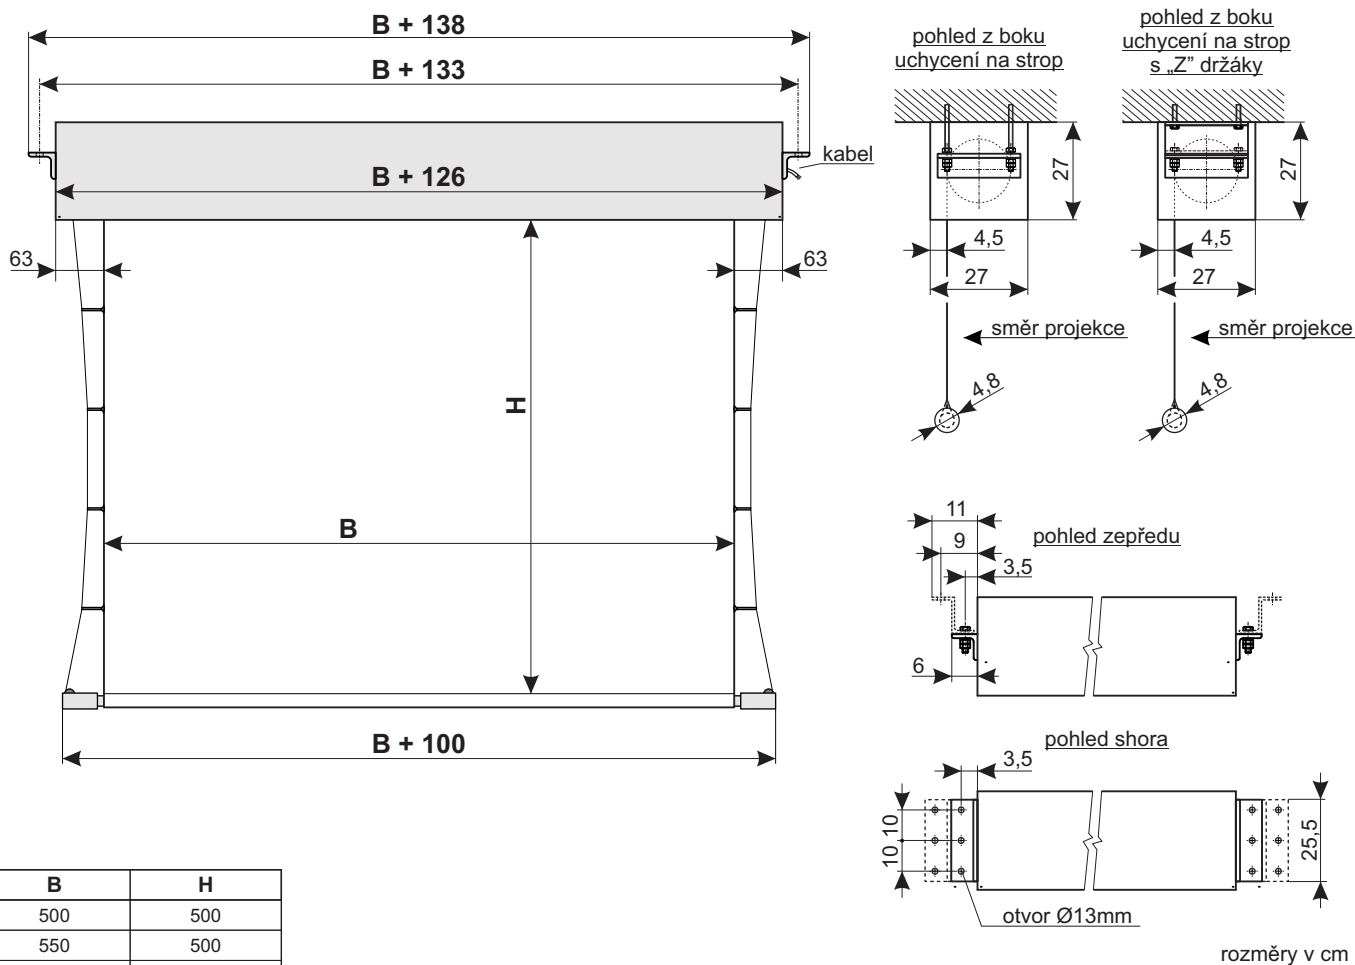

Maxxscreen 27 TabTension

B	H
500	500
550	500
600	450
600	500
650	450
650	500
700	450
700	500

Upozornění:

- u atypických rozměrů projekční plochy se mohou některé rozměry v nákrese lišit.
- u projekčních ploch na foliové bázi s nástřikem může docházet ke smrštění v toleranci 0 - 2 % z šířky plochy v závislosti na okolním prostředí. Toto není důvod k reklamaci.

Použitelné plochy : Typ D, S, 3D, R na foliové bázi

Barva tubusu : Bílá matná

Použitelné ovládání : Stěnový vypínač, dálkové ovládání

Příslušenství : Držák na stěnu / Montážní set pro prodloužené stropní uchycení 100 cm /
Rám pro vestavbu