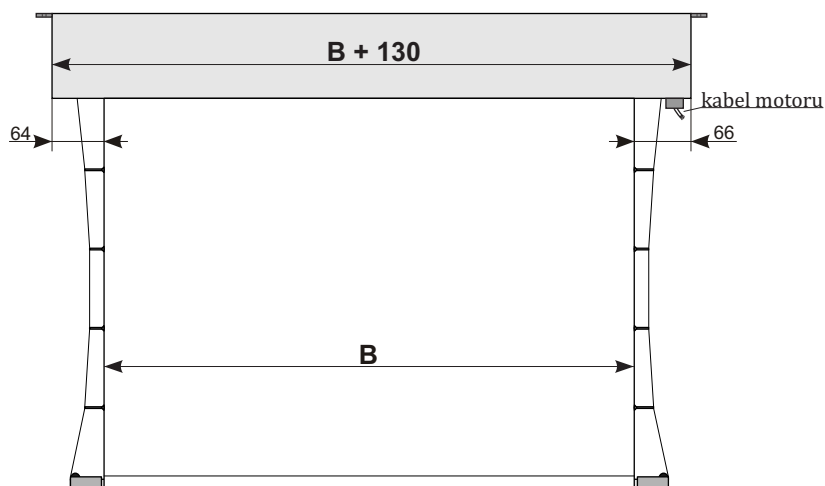

Maxxscreen 36 TabTension

Popis výrobku

- velkoformátové elektrické promítací plátno vyráběné standardně do rozměru 900x675 cm
- **promítací povrch je svařován špičkovou technologií a povrstven požadovaným typem promítacího nástřiku, sváry tímto nejsou viditelné**
- **postranní vypínací systém TabTension zajišťuje perfektní rovinnost promítací plochy**
- čtvercový tubus z kvalitní oceli tloušťky 1 mm, barva tubusu bílá RAL 9010, průřez tubusu 36x36 cm
- standardní montáž do stropu
- montáž na zeď pomocí volitelných stěnových držáků
- **robustní a bezúdržbový motor s tepelnou pojistkou proti přehřátí**
- otočný vypínač na zeď je součástí dodávky
- automatické koncové dorazy zajišťují bezpečnou obsluhu plátna
- **rám pro vestavbu do podvěšených stropů k dodání jako příslušenství**
- možnost výroby nestandardních rozměrů, barev tubusů a různých typů projekčních povrchů dle přání zákazníka

detail tubusu a upevnění

postranní vypínací systém

zatěžovací tyč

rozměry v cm

B	700	750	800	850	900
---	-----	-----	-----	-----	-----