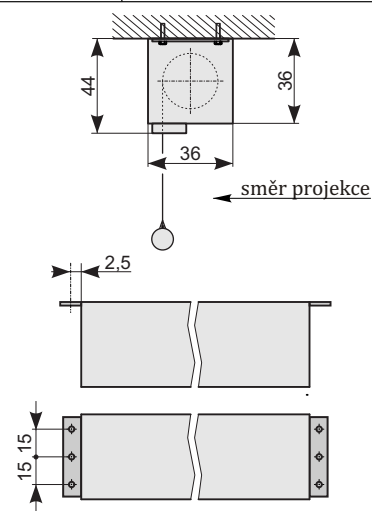

Maxxscreen 36 TabTension

Popis výrobku

- velkoformátové elektrické promítací plátno vyráběné standardně do rozměru 900x675 cm
- **promítací povrch je svařován špičkovou technologií a povrstven požadovaným typem promítacího nástřiku, sváry tímto nejsou viditelné**
- **postranní vypínací systém TabTension zajišťuje perfektní rovinnost promítací plochy**
- čtvercový tubus z kvalitní oceli tloušťky 1 mm, barva tubusu bílá RAL 9010, průřez tubusu 36x36 cm
- standardní montáž do stropu
- montáž na zeď pomocí volitelných stěnových držáků
- **robustní a bezúdržbový motor s tepelnou pojistkou proti přehřátí**
- otočný vypínač na zeď je součástí dodávky
- automatické koncové dorazy zajišťují bezpečnou obsluhu plátna
- **rám pro vestavbu do podvěšených stropů k dodání jako příslušenství**
- možnost výroby nestandardních rozměrů, barev tubusů a různých typů projekčních povrchů dle přání zákazníka

detail tubusu a upevnění

postranní vypínací systém

zatěžovací tyč

rozměry v cm

B	700	750	800	850	900
---	-----	-----	-----	-----	-----