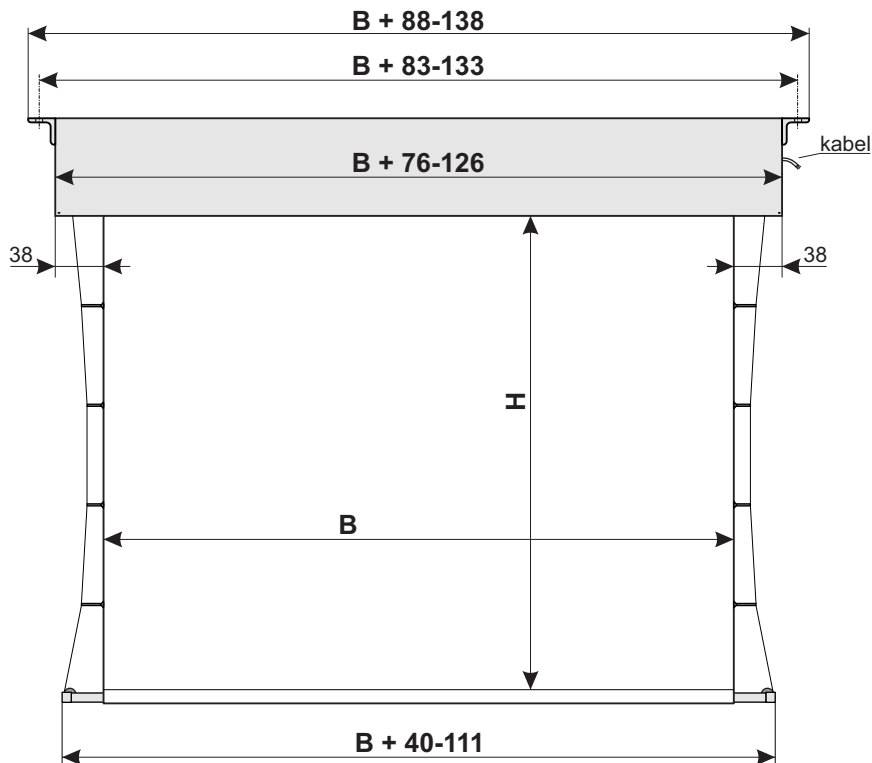

Maxxscreen 20 TabTension

rozměry v cm

B	H
400	350
400	400
450	300
450	400
500	300
500	400
550	300
550	400
600	300
600	400

Upozornění:

- u atypických rozměrů projekční plochy se mohou některé rozměry v nákresu lišit.
- u projekčních ploch na foliové bázi s nástřikem může docházet ke smrštění v toleranci 0 - 2 % z šířky plochy v závislosti na okolním prostředí. Toto není důvod k reklamaci.

Použitelné plochy : Typ D, S, 3D, R na foliové bázi

Barva tubusu : Bílá matná

Použitelné ovládání : Stěnový vypínač, dálkové ovládání

Příslušenství : Držák na stěnu / Montážní set pro prodloužené stropní uchycení 100 cm /
Rám pro vestavbu