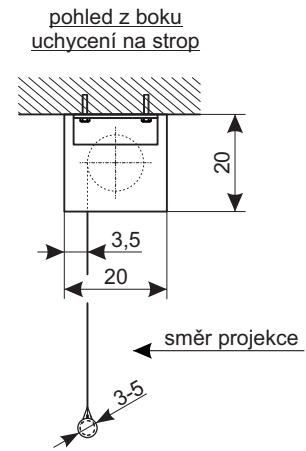

Maxxscreen 20 TabTension

rozměry v cm

B	H
400	350
400	400
450	300
450	400
500	300
500	400
550	300
550	400
600	300
600	400

Upozornění:

- u atypických rozměrů projekční plochy se mohou některé rozměry v nákresu lišit.
- u projekčních ploch na foliové bázi s nástřikem může docházet ke smrštění v toleranci 0 - 2 % z šířky plochy v závislosti na okolním prostředí. Toto není důvod k reklamaci.

Použitelné plochy : Typ D, S, 3D, R na foliové bázi

Barva tubusu : Bílá matná

Použitelné ovládání : Stěnový vypínač, dálkové ovládání

Příslušenství : Držák na stěnu / Montážní set pro prodloužené stropní uchycení 100 cm /
Rám pro vestavbu