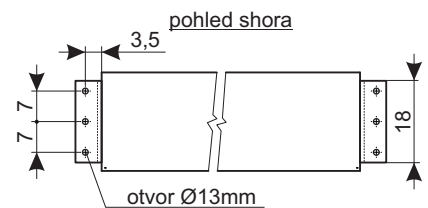

Maxxscreen 20 TabTension

rozměry v cm

B	H
400	350
400	400
450	300
450	400
500	300
500	400
550	300
550	400
600	300
600	400

Upozornění:

- u atypických rozměrů projekční plochy se mohou některé rozměry v nákresu lišit.
- u projekčních ploch na foliové bázi s nástřikem může docházet ke smrštění v toleranci 0 - 2 % z šířky plochy v závislosti na okolním prostředí. Toto není důvod k reklamaci.

Použitelné plochy : Typ D, S, 3D, R na foliové bázi

Barva tubusu : Bílá matná

Použitelné ovládání : Stěnový vypínač, dálkové ovládání

Příslušenství : Držák na stěnu / Montážní set pro prodloužené stropní uchycení 100 cm /
Rám pro vestavbu