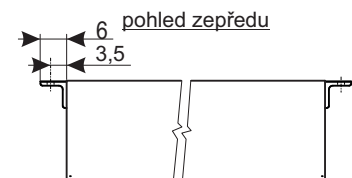

Maxxscreen 20 TabTension

rozměry v cm

B	H
400	350
400	400
450	300
450	400
500	300
500	400
550	300
550	400
600	300
600	400

Upozornění:

- u atypických rozměrů projekční plochy se mohou některé rozměry v nákresu lišit.
- u projekčních ploch na foliové bázi s nástřikem může docházet ke smrštění v toleranci 0 - 2 % z šířky plochy v závislosti na okolním prostředí. Toto není důvod k reklamaci.

Použitelné plochy : Typ D, S, 3D, R na foliové bázi

Barva tubusu : Bílá matná

Použitelné ovládání : Stěnový vypínač, dálkové ovládání

Příslušenství : Držák na stěnu / Montážní set pro prodloužené stropní uchycení 100 cm /
Rám pro vestavbu