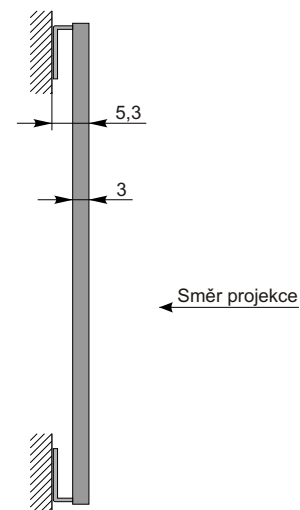

Wall Frame Pro

detail rámu

upevnění plátna zezadu pomocí patentů

zasouvací systém rámu

Popis výrobku

- Rámová plocha pro montáž na zeď nebo zavěšení na strop, top design
- Projekční plocha vypnutá v černém hliníkovém rámu (50x30 mm) zezadu pomocí patentů
- **Jednoduchá a rychlá montáž, délka dílů do 120 cm**
- **Výborná rovinnost promítací plochy**
- **Novinka!!!** - formát projekční plochy 16:10

Projekční plocha

- Typ D - matně bílá na foliové bázi
- Typ S - s vyšší odrazivostí na foliové bázi
- Typ R - pro zadní projekci na foliové bázi
- Typ 3D - stříbrný reflektivní nástřik pro pasivní 3D projekci s využitím polarizace světla
- Formát projekční plochy 4 : 3, 16 : 9 a 16:10 s černým rámečkem

Rozměry v cm

BxH	4:3	160x120	180x135	200x150	240x180	300x225	360x270	400x300
	16:9	-	-	200x112.5	240x135	300x169	360x202,5	400x225
	16:10	-	-	200x125	240x150	300x188	360x225	400x250