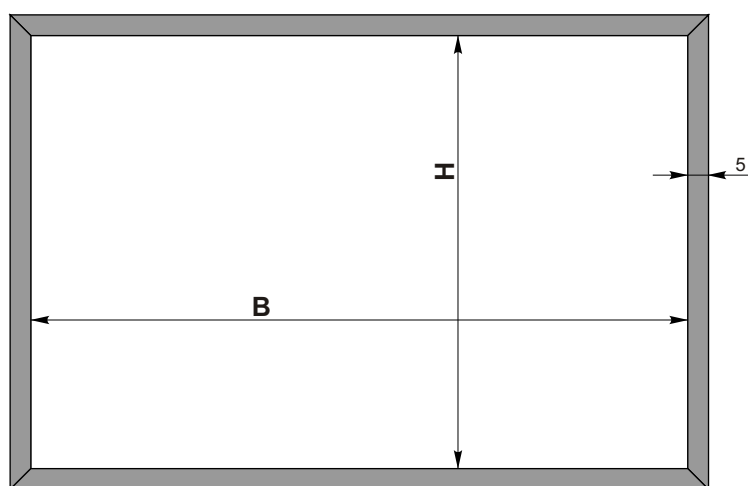

Wall Frame Pro

detail rámu

upevnění plátna zezadu pomocí patentů

zasouvací systém rámu

Popis výrobku

- Rámová plocha pro montáž na zeď nebo zavěšení na strop, top design
- Projekční plocha vypnutá v černém hliníkovém rámu (50x30 mm) zezadu pomocí patentů
- **Jednoduchá a rychlá montáž, délka dílů do 120 cm**
- **Výborná rovinnost promítací plochy**
- **Novinka!!!** - formát projekční plochy 16:10

Projekční plocha

- Typ D - matně bílá na foliové bázi
- Typ S - s vyšší odrazivostí na foliové bázi
- Typ R - pro zadní projekci na foliové bázi
- Typ 3D - stříbrný reflektivní nástřik pro pasivní 3D projekci s využitím polarizace světla
- Formát projekční plochy 4 : 3, 16 : 9 a 16:10 s černým rámečkem

Rozměry v cm

BxH	4:3	160x120	180x135	200x150	240x180	300x225	360x270	400x300
	16:9	-	-	200x112.5	240x135	300x169	360x202,5	400x225
	16:10	-	-	200x125	240x150	300x188	360x225	400x250